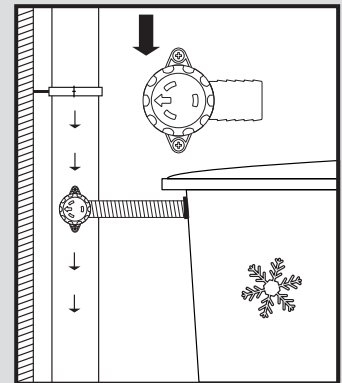

Rapido®

- DE Regensammler für das Füllen von Regenwasserbehältern
- FR Collecteur de gouttière pour le remplissage des cuves d'eau de pluie
- EN Rain collector for filling rainwater containers
- ES Colector de agua de lluvia para el llenado de depósitos de aguas pluviales
- IT Collettore d'acqua piovana per riempire i contenitori per la raccolta di acqua piovana
- PT Coleta de água da chuva para encher os tanques de água da chuva

- Montageanleitung
- Notice d'installation
- Installation Instruction
- Instrucciones para montaje
- Introduzione d'installazione
- Instruções de montagem

- DE Für die einfache Montage Schmierseife verwenden!
- FR Utiliser du liquide pour faciliter le montage !
- EN Use soft soap for simple assembly!