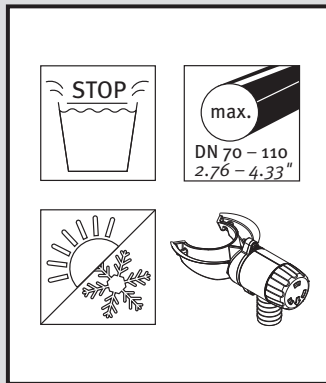

Rapido®

- DE Regensammler für das Füllen von Regenwasserbehältern
- FR Collecteur de gouttière pour le remplissage des cuves d'eau de pluie
- EN Rain collector for filling rainwater containers
- ES Colector de agua de lluvia para el llenado de depósitos de aguas pluviales
- IT Collettore d'acqua piovana per riempire i contenitori per la raccolta di acqua piovana
- PT Coleta de água da chuva para encher os tanques de água da chuva

- Montageanleitung
- Notice d'installation
- Installation Instruction
- Instrucciones para montaje
- Introduzione d'installazione
- Instruções de montagem

- DE Für die einfache Montage Schmierseife verwenden!
- FR Utiliser du liquide pour faciliter le montage !
- EN Use soft soap for simple assembly!