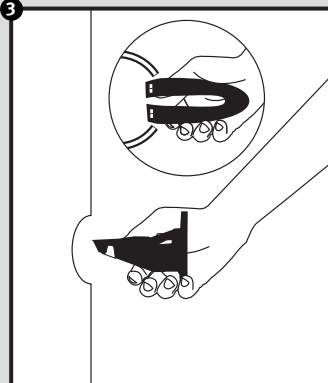

Rapido®

- DE Regensammler für das Füllen von Regenwasserbehältern
- FR Collecteur de gouttière pour le remplissage des cuves d'eau de pluie
- EN Rain collector for filling rainwater containers
- ES Colector de agua de lluvia para el llenado de depósitos de aguas pluviales
- IT Collettore d'acqua piovana per riempire i contenitori per la raccolta di acqua piovana
- PT Coleta de água da chuva para encher os tanques de água da chuva

- Montageanleitung
- Notice d'installation
- Installation Instruction
- Instrucciones para montaje
- Introduzione d'installazione
- Instruções de montagem

- DE Für die einfache Montage Schmierseife verwenden!
- FR Utiliser du liquide pour faciliter le montage !
- EN Use soft soap for simple assembly!