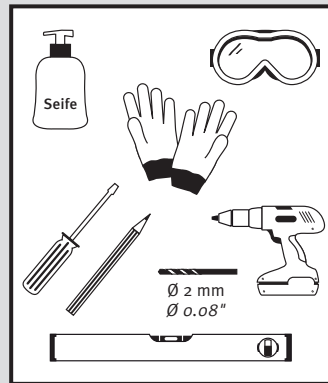

Rapido®

- DE Regensammler für das Füllen von Regenwasserbehältern
- FR Collecteur de gouttière pour le remplissage des cuves d'eau de pluie
- EN Rain collector for filling rainwater containers
- ES Colector de agua de lluvia para el llenado de depósitos de aguas pluviales
- IT Collettore d'acqua piovana per riempire i contenitori per la raccolta di acqua piovana
- PT Coleta de água da chuva para encher os tanques de água da chuva

- Montageanleitung
- Notice d'installation
- Installation Instruction
- Instrucciones para montaje
- Introduzione d'installazione
- Instruções de montagem

- DE Für die einfache Montage Schmierseife verwenden!
- FR Utiliser du liquide pour faciliter le montage !
- EN Use soft soap for simple assembly!