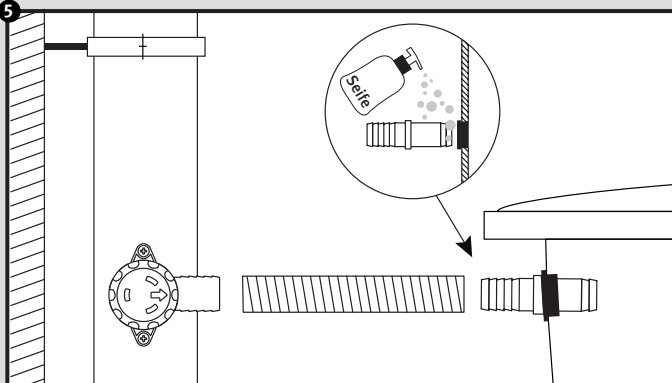

Rapido®

- DE Regensammler für das Füllen von Regenwasserbehältern
- FR Collecteur de gouttière pour le remplissage des cuves d'eau de pluie
- EN Rain collector for filling rainwater containers
- ES Colector de agua de lluvia para el llenado de depósitos de aguas pluviales
- IT Collettore d'acqua piovana per riempire i contenitori per la raccolta di acqua piovana
- PT Coleta de água da chuva para encher os tanques de água da chuva

- Montageanleitung
- Notice d'installation
- Installation Instruction
- Instrucciones para montaje
- Introduzione d'installazione
- Instruções de montagem

- DE Für die einfache Montage Schmierseife verwenden!
- FR Utiliser du liquide pour faciliter le montage !
- EN Use soft soap for simple assembly!