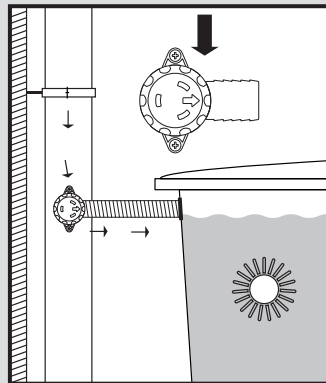

Rapido®

- DE Regensammler für das Füllen von Regenwasserbehältern
- FR Collecteur de gouttière pour le remplissage des cuves d'eau de pluie
- EN Rain collector for filling rainwater containers
- ES Colector de agua de lluvia para el llenado de depósitos de aguas pluviales
- IT Collettore d'acqua piovana per riempire i contenitori per la raccolta di acqua piovana
- PT Coleta de água da chuva para encher os tanques de água da chuva

- Montageanleitung
- Notice d'installation
- Installation Instruction
- Instrucciones para montaje
- Introduzione d'installazione
- Instruções de montagem

- DE Für die einfache Montage Schmierseife verwenden!
- FR Utiliser du liquide pour faciliter le montage !
- EN Use soft soap for simple assembly!