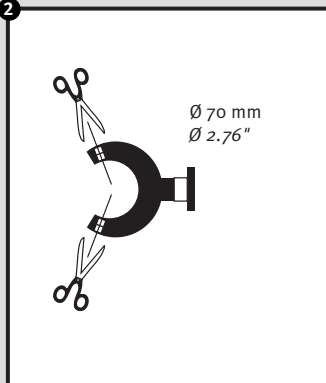

Rapido®

- DE Regensammler für das Füllen von Regenwasserbehältern
- FR Collecteur de gouttière pour le remplissage des cuves d'eau de pluie
- EN Rain collector for filling rainwater containers
- ES Colector de agua de lluvia para el llenado de depósitos de aguas pluviales
- IT Collettore d'acqua piovana per riempire i contenitori per la raccolta di acqua piovana
- PT Coleta de água da chuva para encher os tanques de água da chuva

- Montageanleitung
- Notice d'installation
- Installation Instruction
- Instrucciones para montaje
- Introduzione d'installazione
- Instruções de montagem

- DE Für die einfache Montage Schmierseife verwenden!
- FR Utiliser du liquide pour faciliter le montage !
- EN Use soft soap for simple assembly!

- ES ¡Utilice jabón verde para facilitar el montaje!
- IT Per il montaggio semplice utilizzare il sapone molle!
- PT Use sãbao verde para montagem fácil

Otto Graf GmbH Kunststoffzeugnisse
Carl-Zeiss-Straße 2-6 • DE-79331 Teningen • Tel.: +49 7641 589-0

GRAF Distribution S.A.R.L.
45, route d'Ernolsheim • FR-67120 Dachstein-Gare • Tél.: +33 388 49-7310

GRAF IBERICA Tecnología del Plástico S.L.
Marquès Caldes de Montbui 114 • ES-17003 Girona • Tel.: +34 972 913 767

GRAF UK Ltd
Thorpe Way Industrial Estate, Banbury, Oxfordshire • UK-OX16 4SP • Tel.: +44 1608 661-500